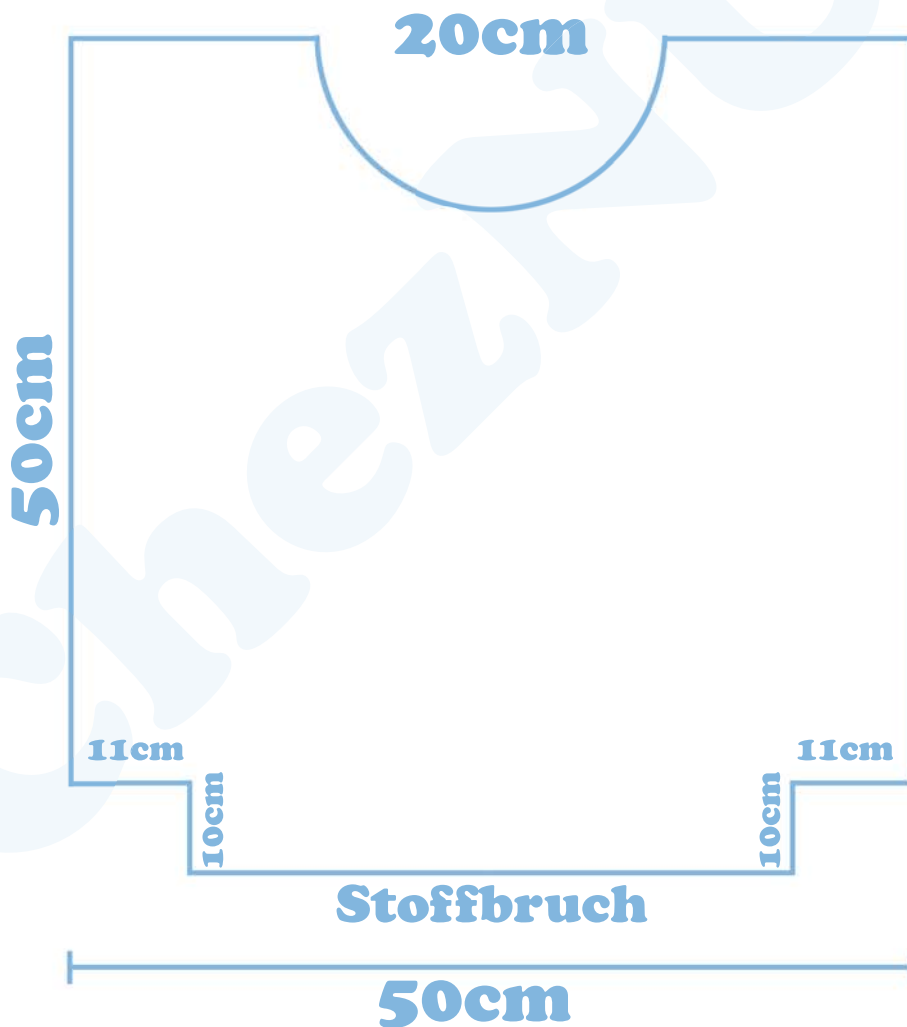

20cm / 14cm

100cm Gurtband 4cm breit

**Innen-
tasche:
22x22cm
22x5cm**

**Aussen-
tasche:
26x24cm**